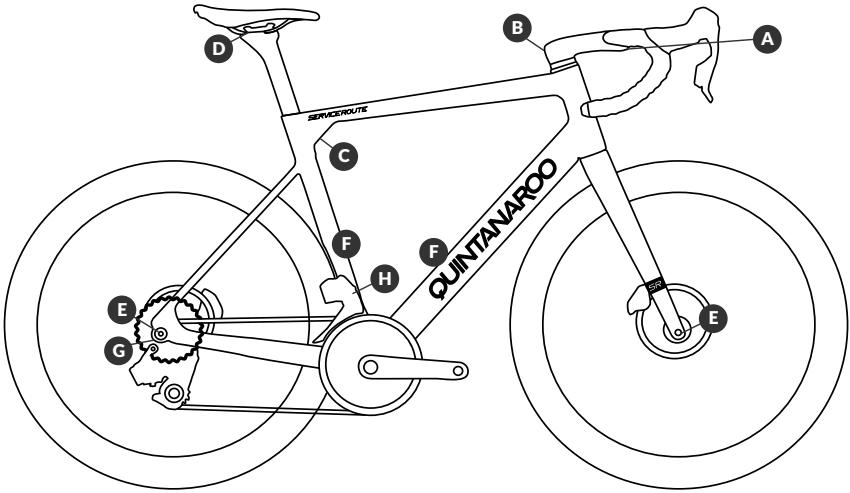

TORQUE GUIDE

TORQUE SPECS

A	Stem Face Plate Bolts*	5Nm
B	Stem Clamp Bolts*	5Nm
C	Seatpost Binder Bolt	10Nm
D	Saddle Clamp Bolts	4-5Nm
E	Thru Axles	10-12Nm
F	Bottle Bosses	2-3Nm
G	Derailleur Hanger Bolt	25Nm
H	Front Derailleur Tab Bolts	5Nm